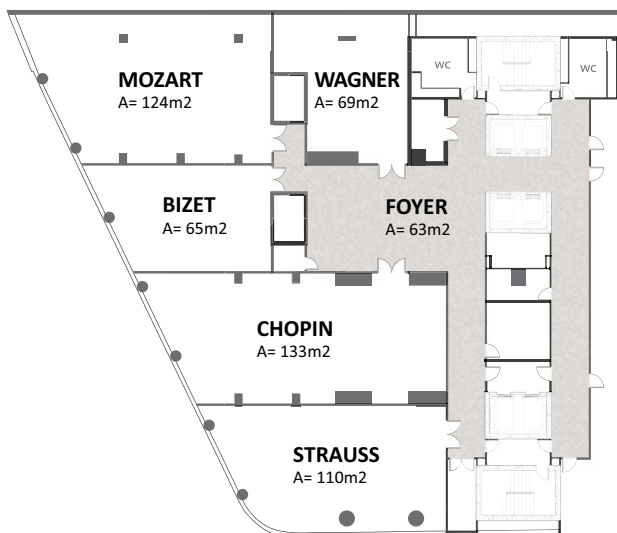

8 Suites - Localizadas no 20º piso, têm uma área de cerca de 57 m² e vista soberba. São compostas por sala, quarto com cama King Size, walking closet e casa de banho. Acesso gratuito ao SPA Aquae e VIP Lounge.

REUNIÕES & BANQUETES - PISO 1

	ÁREA		ALTURA	PLATEIA	ESCOLA	MESA "U"	CABARET	COCKTAIL	BANQUETES mesas 12 pax	BUFFET mesas 12 pax	MESA ÚNICA
	m2	ft2									
VERDI	370	3.99	3.89	400	235	99	132	400	252	216	114
PUCCINI (1)	130	1.40	3.27	100	70	36	42	120	96	84	42
ROSSINI (2)	90	972	3.27	50	48	30	24	100	60	48	36
BELLINI (3)	78	842	3.27	40	24	18	18	35	48	36	22
(1 + 2)	196	2.12	3.27	78	---	---	66	200	156	132	---
(2 + 3)	145	1.58	3.27	66	---	---	42	140	108	84	---
OPERA (1+2+3)	298	3.22	3.27	110	---	---	90	300	204	180	---

REUNIÕES & BANQUETES - PISO 2

	ÁREA		ALTURA	PLATEIA	ESCOLA	MESA "U"	CABARET	COCKTAIL	BANQUETES mesas 12 pax	BUFFET mesas 12 pax	MESA ÚNICA
	m2	ft2									
MOZART	137	1.48	2.47	110	60	36	30	100	96	60	36
BIZET	73	788	2.47	50	36	24	18	40	48	36	24
CHOPIN	144	1.55	2.49	110	72	42	36	100	96	72	42
WAGNER	68	734	2.39	50	24	18	18	40	48	36	24
STRAUSS	117	1.26	2.50	110	63	36	30	100	84	60	36