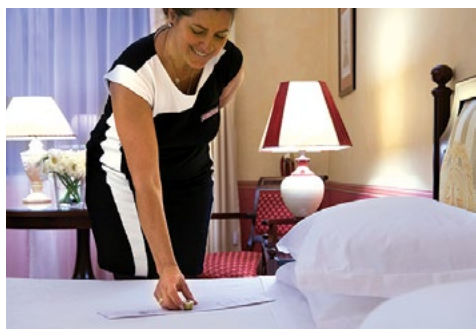

Dom Pedro Lisboa

*****
BUSINESS & LEISURE HOTEL

FACT SHEET

LOCALIZAÇÃO

O Dom Pedro Lisboa é um hotel de 5 estrelas, no centro de Lisboa, com uma vista deslumbrante sobre a cidade, rio Tejo e Castelo de S. Jorge. Situado em frente ao Amoreiras Shopping Center e próximo do El Corte Inglés. O aeroporto internacional de Lisboa fica apenas a 7 km.

ALOJAMENTO - 263 quartos

158 Quartos Classic - Com uma decoração clássica e elegante, são quartos amplos com uma área de 30 m² alguns com vista sobre a cidade de Lisboa e o Rio Tejo.

9 Quartos Classic Familiar - Dois quartos comunicantes com vista para a cidade, um com cama de casal (King size) ou outro com duas camas individuais.

12 Quartos Triplos - Perfeitos para uma família em visita a Lisboa, são compostos por três camas individuais, ou uma cama de casal (King size) e uma cama individual.

75 Quartos Tower - Localizados nos pisos superiores do hotel, com uma área de 30 m² têm uma vista deslumbrante sobre Lisboa e acesso gratuito ao SPA Aquae e VIP Lounge.

8 Suites - Localizadas no 20º piso, têm uma área de cerca de 57 m² e vista soberba. São compostas por sala, quarto com cama King Size, walking closet e casa de banho. Acesso gratuito ao SPA Aquae e VIP Lounge.

1 Suite Presidencial - Com uma entrada majestosa em mármore ocupa o último piso do Hotel e tem uma vista de 360º sobre toda a cidade e rio Tejo.

Facilidades nos quartos: Camas king size ou twin, Wi-Fi, TV LCD HD interativa, amenities D' AVEIA, secador de cabelo, Kimono, chapéu de chuva, cofre digital, mesa de trabalho, telefone, mini-bar, máquina de café, ar condicionado, ferro e tábua de engomar, voltagem de 220V.

RESTAURANTES & BARES

Bistrot "Le Café" - Pequeno almoço buffet e continental das 6h30 às 10h00. Ao fim de semana até às 10h30.