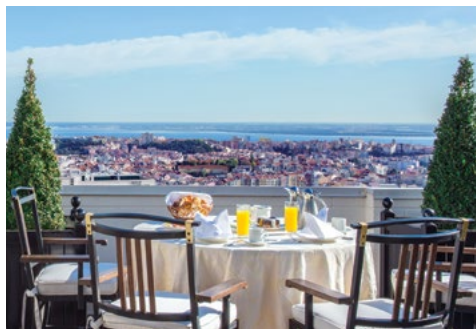

Dom Pedro Lisboa

BUSINESS & LEISURE HOTEL

FACT SHEET

LOCALIZAÇÃO

O Dom Pedro Lisboa é um hotel de 5 estrelas, no centro de Lisboa, com uma vista deslumbrante sobre a cidade, rio Tejo e Castelo de S. Jorge. Situado em frente ao Amoreiras Shopping Center e próximo do El Corte Inglés. O aeroporto internacional de Lisboa fica apenas a 7 km.