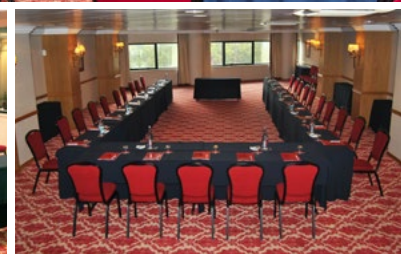

REUNIÕES & BANQUETES - PISO 2

	ÁREA		ALTURA	PLATEIA	ESCOLA	MESA "U"	CABARET	COCKTAIL	BANQUETES mesas 12 pax	BUFFET mesas 12 pax	MESA ÚNICA
	m2	ft2									
MOZART	137	1.48	2.47	110	60	36	30	100	96	60	36
BIZET	73	788	2.47	50	36	24	18	40	48	36	24
CHOPIN	144	1.55	2.49	110	72	42	36	100	96	72	42
WAGNER	68	734	2.39	50	24	18	18	40	48	36	24
STRAUSS	117	1.26	2.50	110	63	36	30	100	84	60	36