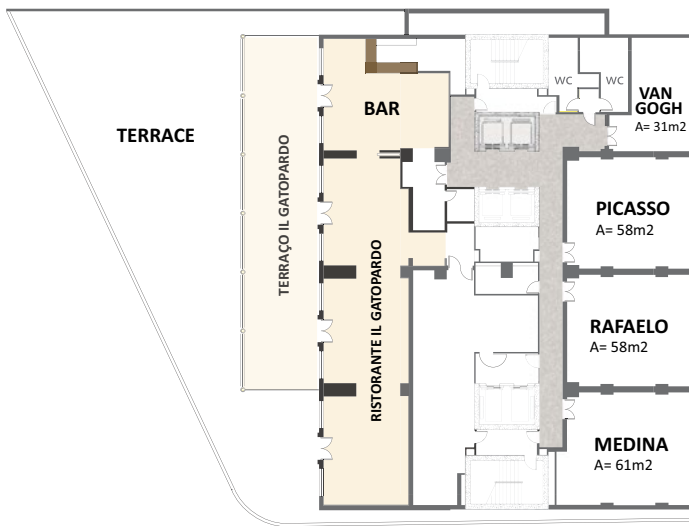

REUNIÕES & BANQUETES - PISO 1

	ÁREA		ALTURA	PLATEIA	ESCOLA	MESA "U"	CABARET	COCKTAIL	BANQUETES mesas 12 pax	BUFFET mesas 12 pax	MESA ÚNICA
	m2	ft2									
VERDI	370	3.99	3.89	400	235	99	132	400	252	216	114
PUCCINI (1)	130	1.40	3.27	100	70	36	42	120	96	84	42
ROSSINI (2)	90	972	3.27	50	48	30	24	100	60	48	36
BELLINI (3)	78	842	3.27	40	24	18	18	35	48	36	22
(1 + 2)	196	2.12	3.27	78	---	---	66	200	156	132	---
(2 + 3)	145	1.58	3.27	66	---	---	42	140	108	84	---
OPERA (1+2+3)	298	3.22	3.27	110	---	---	90	300	204	180	---

REUNIÕES & BANQUETES - PISO 2

	ÁREA		ALTURA	PLATEIA	ESCOLA	MESA "U"	CABARET	COCKTAIL	BANQUETES mesas 12 pax	BUFFET mesas 12 pax	MESA ÚNICA
	m2	ft2									
MOZART	137	1.48	2.47	110	60	36	30	100	96	60	36
BIZET	73	788	2.47	50	36	24	18	40	48	36	24
CHOPIN	144	1.55	2.49	110	72	42	36	100	96	72	42
WAGNER	68	734	2.39	50	24	18	18	40	48	36	24
STRAUSS	117	1.26	2.50	110	63	36	30	100	84	60	36

REUNIÕES & BANQUETES - PISO 3

	ÁREA		ALTURA	PLATEIA	ESCOLA	MESA "U"	CABARET	COCKTAIL	BANQUETES mesas 12 pax	BUFFET mesas 12 pax	MESA ÚNICA
	m ²	ft ²									
VAN GOGH	31	334	2.90	---	---	---	---	---	---	---	114
PICASSO	58	626	2.84	40	36	24	18	40	36	36	24
RAFAELO	58	626	2.84	40	36	24	18	40	36	36	24
MEDINA	61	658	2.90	40	36	24	18	40	36	36	24

RISTORANTE "IL GATOPARDO"

	ÁREA	ALTURA	PLATEIA	ESCOLA	MESA "U"	CABARET	COCKTAIL	BANQUETES mesas 10 pax	BUFFET mesas 10 pax	MESA ÚNICA
SALA (1)	119	626	2.85	---	---	---	---	80	50	24
TERRAÇO (2)	117	626	2.85	---	---	---	100	80	60	30
(1+2)	236	626	---	---	---	---	200	160	110	---