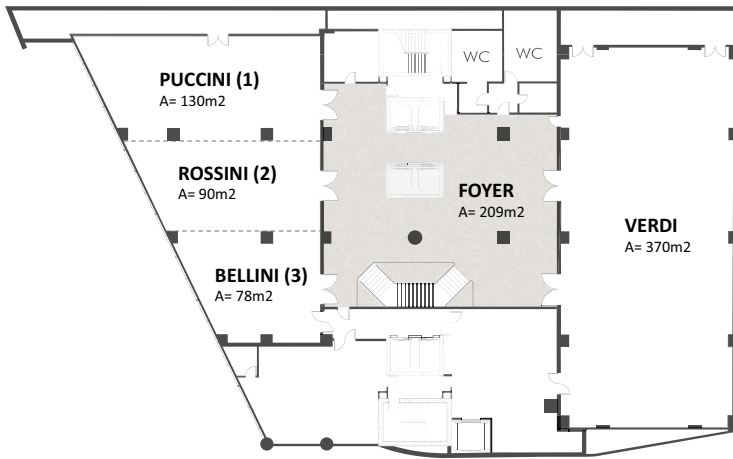

REUNIÕES & BANQUETES - PISO 1

	ÁREA		ALTURA	PLATEIA	ESCOLA	MESA "U"	CABARET	COCKTAIL	BANQUETES mesas 12 pax	BUFFET mesas 12 pax	MESA ÚNICA
	m2	ft2									
VERDI	370	3.99	3.89	400	235	99	132	400	252	216	114
PUCCINI (1)	130	1.40	3.27	100	70	36	42	120	96	84	42
ROSSINI (2)	90	972	3.27	50	48	30	24	100	60	48	36
BELLINI (3)	78	842	3.27	40	24	18	18	35	48	36	22
(1 + 2)	196	2.12	3.27	78	---	---	66	200	156	132	---
(2 + 3)	145	1.58	3.27	66	---	---	42	140	108	84	---
OPERA (1+2+3)	298	3.22	3.27	110	---	---	90	300	204	180	---