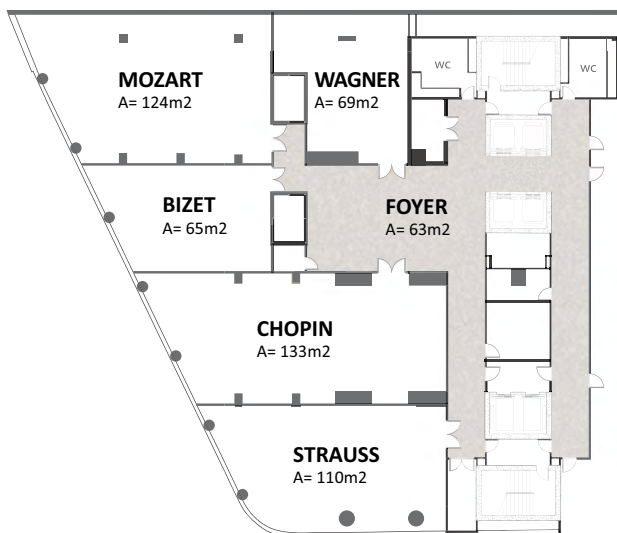

Dom Pedro Lisboa

BUSINESS & LEISURE HOTEL

REUNIÕES & EVENTOS - CAPACIDADES

www.dompedro.com

REUNIÕES & BANQUETES - PISO 1

	ÁREA		ALTURA	PLATEIA	ESCOLA	MESA "U"	CABARET	COCKTAIL	BANQUETES mesas 12 pax	BUFFET mesas 12 pax	MESA ÚNICA
	m2	ft2									
VERDI	370	3.99	3.89	400	235	99	132	400	252	216	114
PUCCINI (1)	130	1.40	3.27	100	70	36	42	120	96	84	42
ROSSINI (2)	90	972	3.27	50	48	30	24	100	60	48	36
BELLINI (3)	78	842	3.27	40	24	18	18	35	48	36	22
(1 + 2)	196	2.12	3.27	78	---	---	66	200	156	132	---
(2 + 3)	145	1.58	3.27	66	---	---	42	140	108	84	---
OPERA (1+2+3)	298	3.22	3.27	110	---	---	90	300	204	180	---

REUNIÕES & BANQUETES - PISO 2

	ÁREA		ALTURA	PLATEIA	ESCOLA	MESA "U"	CABARET	COCKTAIL	BANQUETES mesas 12 pax	BUFFET mesas 12 pax	MESA ÚNICA
	m2	ft2									
MOZART	137	1.48	2.47	110	60	36	30	100	96	60	36
BIZET	73	788	2.47	50	36	24	18	40	48	36	24
CHOPIN	144	1.55	2.49	110	72	42	36	100	96	72	42
WAGNER	68	734	2.39	50	24	18	18	40	48	36	24
STRAUSS	117	1.26	2.50	110	63	36	30	100	84	60	36

REUNIÕES & BANQUETES - PISO 3

	ÁREA	ALTURA	PLATEIA	ESCOLA	MESA "U"	CABARET	COCKTAIL	BANQUETES mesas 12 pax	BUFFET mesas 12 pax	MESA ÚNICA
	m2	ft2								
VAN GOGH	31	334	2.90	---	---	---	---	---	---	114
PICASSO	58	626	2.84	40	36	24	18	40	36	24
RAFAELLO	58	626	2.84	40	36	24	18	40	36	24
MEDINA	61	658	2.90	40	36	24	18	40	36	24

RISTORANTE "IL GATOPARDO"

	ÁREA	ALTURA	PLATEIA	ESCOLA	MESA "U"	CABARET	COCKTAIL	BANQUETES mesas 10 pax	BUFFET mesas 10 pax	MESA ÚNICA
SALA (1)	119	626	2.85	---	---	---	---	80	50	24
TERRAÇO (2)	117	626	2.85	---	---	---	100	80	60	30
(1+2)	236	626	---	---	---	---	200	160	110	---