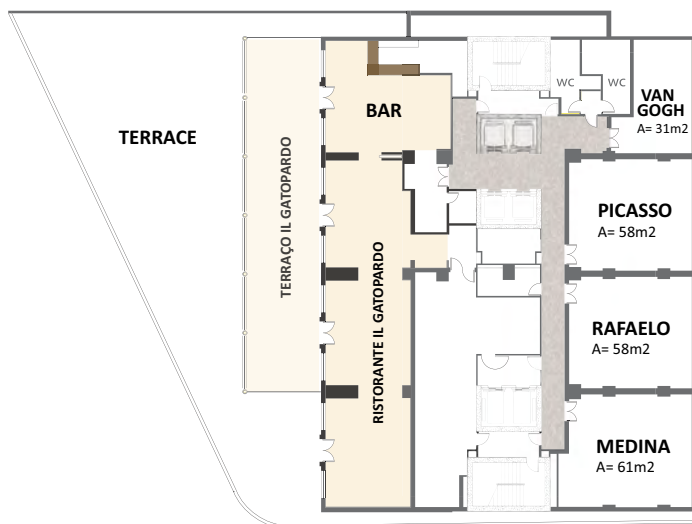

Dom Pedro Lisboa

BUSINESS & LEISURE HOTEL

REUNIÕES & EVENTOS - CAPACIDADES

www.dompedro.com

REUNIÕES & BANQUETES - PISO 1

	ÁREA		ALTURA	PLATEIA	ESCOLA	MESA "U"	CABARET	COCKTAIL	BANQUETES mesas 12 pax	BUFFET mesas 12 pax	MESA ÚNICA
	m2	ft2									
VERDI	370	3.99	3.89	400	235	99	132	400	252	216	114
PUCCINI (1)	130	1.40	3.27	100	70	36	42	120	96	84	42
ROSSINI (2)	90	972	3.27	50	48	30	24	100	60	48	36
BELLINI (3)	78	842	3.27	40	24	18	18	35	48	36	22
(1 + 2)	196	2.12	3.27	78	---	---	66	200	156	132	---
(2 + 3)	145	1.58	3.27	66	---	---	42	140	108	84	---
OPERA (1+2+3)	298	3.22	3.27	110	---	---	90	300	204	180	---

REUNIÕES & BANQUETES - PISO 2

	ÁREA		ALTURA	PLATEIA	ESCOLA	MESA "U"	CABARET	COCKTAIL	BANQUETES mesas 12 pax	BUFFET mesas 12 pax	MESA ÚNICA
	m2	ft2									
MOZART	137	1.48	2.47	110	60	36	30	100	96	60	36
BIZET	73	788	2.47	50	36	24	18	40	48	36	24
CHOPIN	144	1.55	2.49	110	72	42	36	100	96	72	42
WAGNER	68	734	2.39	50	24	18	18	40	48	36	24
STRAUSS	117	1.26	2.50	110	63	36	30	100	84	60	36

REUNIÕES & BANQUETES - PISO 3

	ÁREA	ALTURA	PLATEIA	ESCOLA	MESA "U"	CABARET	COCKTAIL	BANQUETES mesas 12 pax	BUFFET mesas 12 pax	MESA ÚNICA
	m2	ft2								
VAN GOGH	31	334	2.90	---	---	---	---	---	---	114
PICASSO	58	626	2.84	40	36	24	18	40	36	24
RAFAELLO	58	626	2.84	40	36	24	18	40	36	24
MEDINA	61	658	2.90	40	36	24	18	40	36	24

RISTORANTE "IL GATOPARDO"

	ÁREA	ALTURA	PLATEIA	ESCOLA	MESA "U"	CABARET	COCKTAIL	BANQUETES mesas 10 pax	BUFFET mesas 10 pax	MESA ÚNICA
SALA (1)	119	626	2.85	---	---	---	---	80	50	24
TERRAÇO (2)	117	626	2.85	---	---	---	100	80	60	30
(1+2)	236	626	---	---	---	---	200	160	110	---