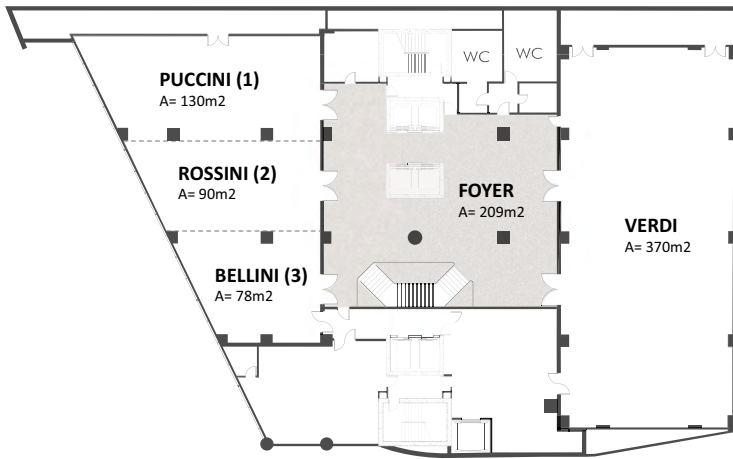

Dom Pedro Lisboa

BUSINESS & LEISURE HOTEL

REUNIÕES & EVENTOS - CAPACIDADES

www.dompedro.com

REUNIÕES & BANQUETES - PISO 1

	ÁREA		ALTURA	PLATEIA	ESCOLA	MESA "U"	CABARET	COCKTAIL	BANQUETES mesas 12 pax	BUFFET mesas 12 pax	MESA ÚNICA
	m2	ft2									
VERDI	370	3.99	3.89	400	235	99	132	400	252	216	114
PUCCINI (1)	130	1.40	3.27	100	70	36	42	120	96	84	42
ROSSINI (2)	90	972	3.27	50	48	30	24	100	60	48	36
BELLINI (3)	78	842	3.27	40	24	18	18	35	48	36	22
(1 + 2)	196	2.12	3.27	78	---	---	66	200	156	132	---
(2 + 3)	145	1.58	3.27	66	---	---	42	140	108	84	---
OPERA (1+2+3)	298	3.22	3.27	110	---	---	90	300	204	180	---

REUNIÕES & BANQUETES - PISO 2

	ÁREA		ALTURA	PLATEIA	ESCOLA	MESA "U"	CABARET	COCKTAIL	BANQUETES mesas 12 pax	BUFFET mesas 12 pax	MESA ÚNICA
	m2	ft2									
MOZART	137	1.48	2.47	110	60	36	30	100	96	60	36
BIZET	73	788	2.47	50	36	24	18	40	48	36	24
CHOPIN	144	1.55	2.49	110	72	42	36	100	96	72	42
WAGNER	68	734	2.39	50	24	18	18	40	48	36	24
STRAUSS	117	1.26	2.50	110	63	36	30	100	84	60	36

REUNIÕES & BANQUETES - PISO 3

	ÁREA	ALTURA	PLATEIA	ESCOLA	MESA "U"	CABARET	COCKTAIL	BANQUETES mesas 12 pax	BUFFET mesas 12 pax	MESA ÚNICA
	m2	ft2								
VAN GOGH	31	334	2.90	---	---	---	---	---	---	114
PICASSO	58	626	2.84	40	36	24	18	40	36	24
RAFAELLO	58	626	2.84	40	36	24	18	40	36	24
MEDINA	61	658	2.90	40	36	24	18	40	36	24

RISTORANTE "IL GATOPARDO"

	ÁREA	ALTURA	PLATEIA	ESCOLA	MESA "U"	CABARET	COCKTAIL	BANQUETES mesas 10 pax	BUFFET mesas 10 pax	MESA ÚNICA
SALA (1)	119	626	2.85	---	---	---	---	80	50	24
TERRAÇO (2)	117	626	2.85	---	---	---	100	80	60	30
(1+2)	236	626	---	---	---	---	200	160	110	---