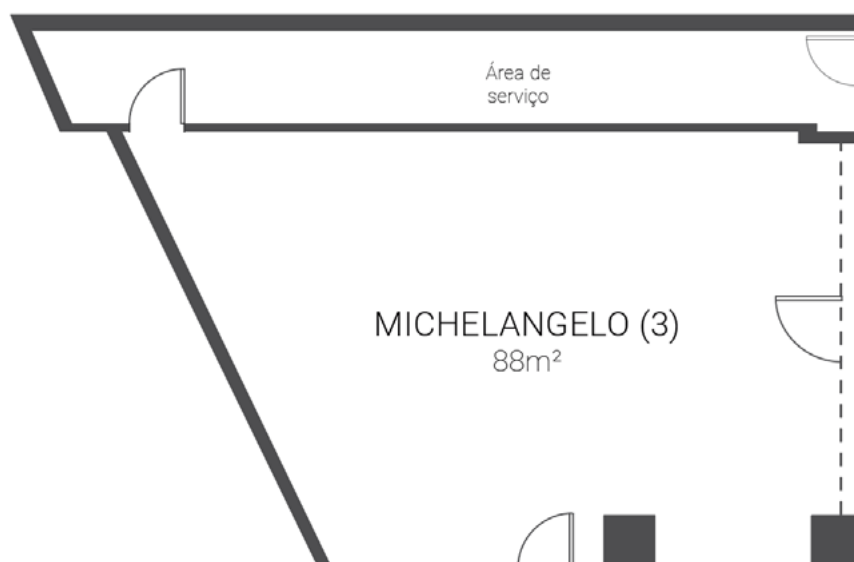

LIGAÇÕES

Tomadas electricas: 4 - 220V
Tomadas trifásica: 0
Tomadas telefone: 6
Tomadas de internet: 2

FACT SHEET

SALAS DE REUNIÃO

Dom Pedro
Lisboa

BUSINESS & LEISURE HOTEL

PISO -1 - SALA MICHELANGELO

	ÁREA m2	COLUNA	COMPRIMENTO	LARGURA	ALTURA
SALA MICHELANGELO	88	-	11,00	8,00	2,60

LIGAÇÕES

Tomadas electricas: 4 - 220V
Tomadas trifásica: 0
Tomadas telefone: 6
Tomadas de internet: 0

FACT SHEET

SALAS DE REUNIÃO

Dom Pedro
Lisboa

BUSINESS & LEISURE HOTEL

PISO -1 - SALA TIZIANO

	ÁREA m2	COLUNA	COMPRIMENTO	LARGURA	ALTURA
SALA TIZIANO	36	-	9,00	4,00	2,60