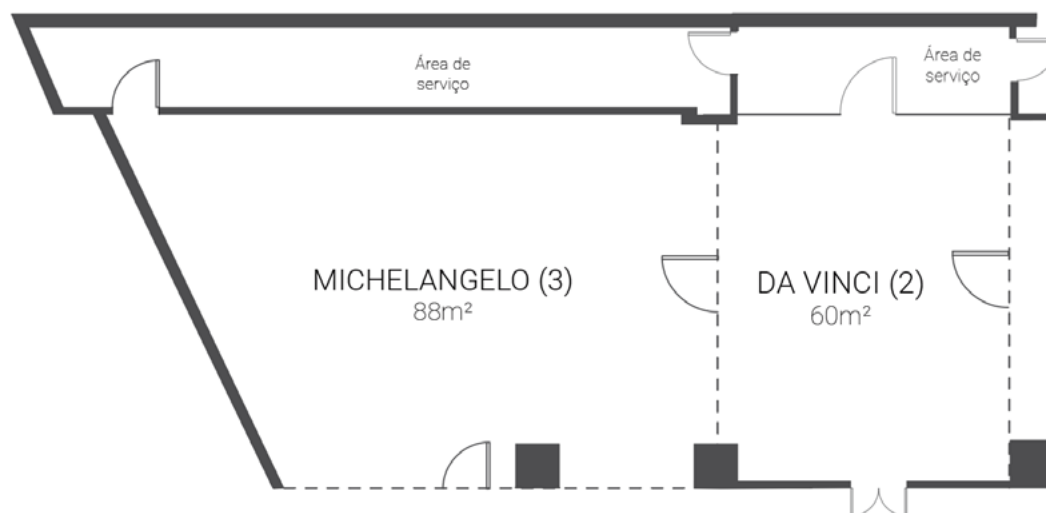

	ÁREA m2	COLUNA	COMPRIMENTO	LARGURA	ALTURA
SALA (1+2)	100	-	11,00	10,00	2,60

ACESSOS

Nr portas: 2
Alt. porta: 2m
Larg. porta: 2x0,9m

CLIMATIZAÇÃO

Climatização: Sim

ILUMINAÇÃO

Luz Natural: Não
Blackout: NA

DADOS E VOZ

PISO -1 - SALA DA VINCI (2) + MICHELANGELO (3)

	ÁREA m2	COLUNA	COMPRIMENTO	LARGURA	ALTURA
SALA (2+3)	148	-	17,00	10,00	2,60

ACESSOS

Nr portas: 1
Alt. porta: 2m
Larg. porta: 2x0,9m

CLIMATIZAÇÃO

Climatização: Sim

SALAS DE REUNIÃO

Dom Pedro
Lisboa

BUSINESS & LEISURE HOTEL

PISO -1 - SALA DONATELLO (1) + DA VINCI (2) + MICHELANGELO (3)

	ÁREA m2	COLUNA	COMPRIENTO	LARGURA	ALTURA
SALA C(1+2+3)	188	-	28,00	10,00	2,60

ACESSOS