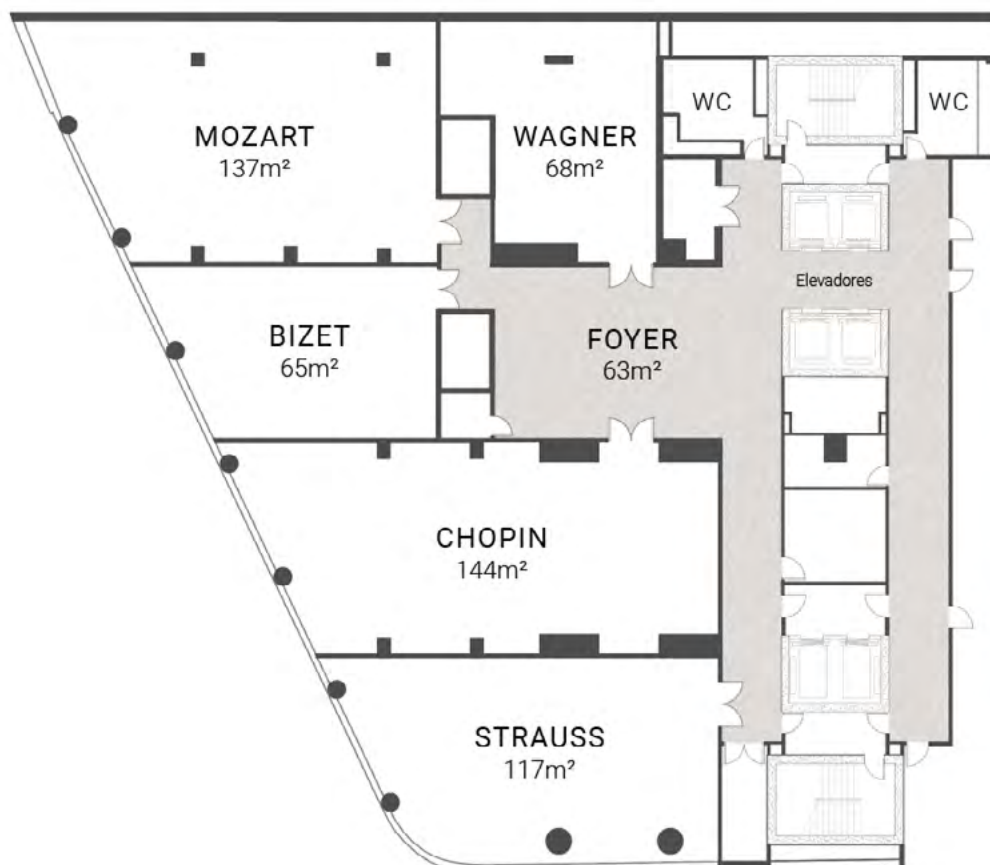

FACT SHEET

SALAS DE REUNIÃO

Dom Pedro
Lisboa

BUSINESS & LEISURE HOTEL

PISO 2 - CAPACIDADES

	ÁREA m ²	ALTURA	PLATEIA	ESCOLA	MESA "U"	CABARET	COCKTAIL	BANQUETES*	BUFFET*	MESA ÚNICA
MOZART	137	2.47	110	60	36	30	100	96	60	36
BIZET	65	2.47	50	36	24	18	40	48	36	24
CHOPIN	144	2.49	110	72	42	36	100	96	72	42
WAGNER	68	2.39	50	24	18	18	40	48	36	24
STRAUSS	117	2.50	110	63	36	30	100	84	60	36

* Banquetes e buffet com mesas para 12 pax

FACT SHEET

SALAS DE REUNIÃO

Dom Pedro
Lisboa

BUSINESS & LEISURE HOTEL

PISO 2 - SALA MOZART

	ÁREA m2	COLUNA	COMPRIMENTO	LARGURA	ALTURA
SALA MOZART	137	-	12,45	9,63	2,47