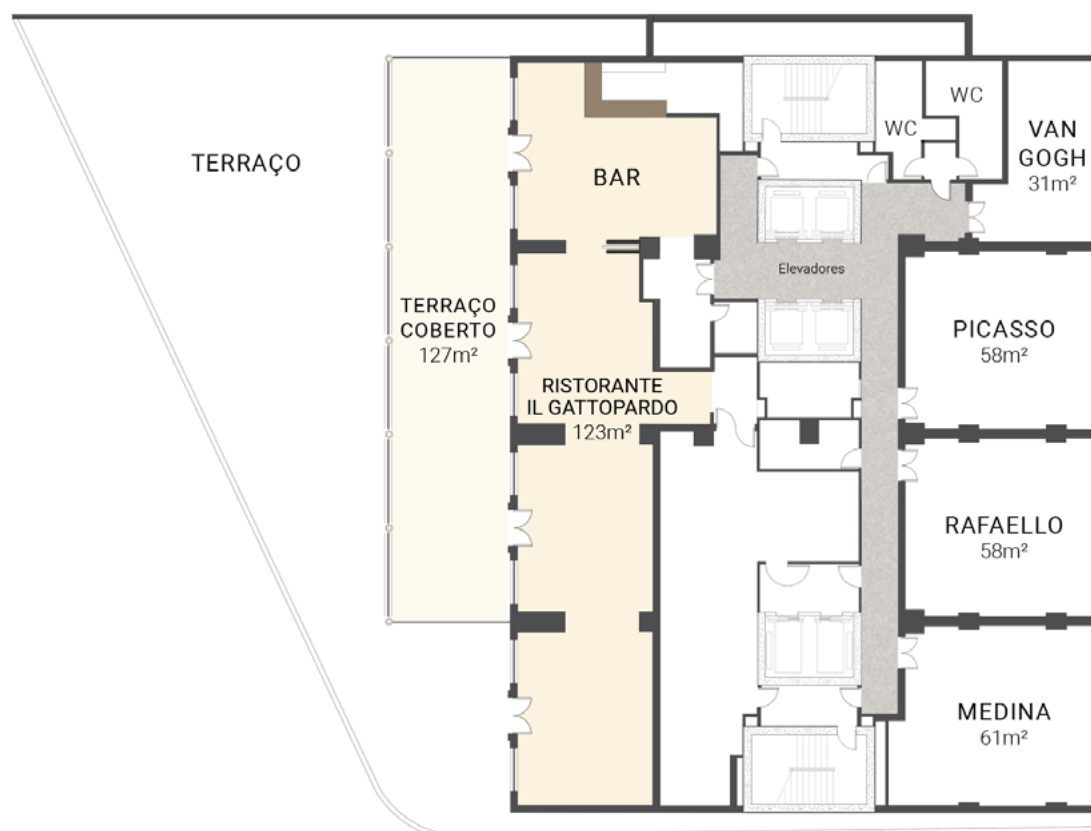

LIGAÇÕES

Tomadas electricas: 2 - 220V
Tomadas trifásica: 0
Tomadas telefone: 3
Tomadas de internet: 1

FACT SHEET

SALAS DE REUNIÃO

Dom Pedro
Lisboa

BUSINESS & LEISURE HOTEL

PISO 3 - CAPACIDADES

	ÁREA m ²	ALTURA	PLATEIA	ESCOLA	MESA "U"	CABARET	COCKTAIL	BANQUETES*	BUFFET*	MESA ÚNICA
--	------------------------	--------	---------	--------	----------	---------	----------	------------	---------	------------

VAN GOGH	31	2.90	---	---	---	---	---	---	---	12
PICASSO	58	2.84	40	36	24	18	40	36	36	24
RAFAELLO	58	2.84	40	36	24	18	40	36	36	24
MEDINA	61	2.90	40	36	24	18	40	36	36	24
RISTORANTE (1)	119	2,85	---	---	---	---	---	80	50	24
TERRAÇO (2)	117	2,85	---	---	---	---	100	80	60	30
(1+2)	236	2,85	---	---	---	---	200	160	110	---

* Banquetes e buffet com mesas para 12 pax

FACT SHEET

SALAS DE REUNIÃO

Dom Pedro
Lisboa

BUSINESS & LEISURE HOTEL

PISO 3 - SALA VAN GOGH

	ÁREA m2	COLUNA	COMPRIMENTO	LARGURA	ALTURA
SALA VAN GOGH	31	-	7,35	3,80	2,90