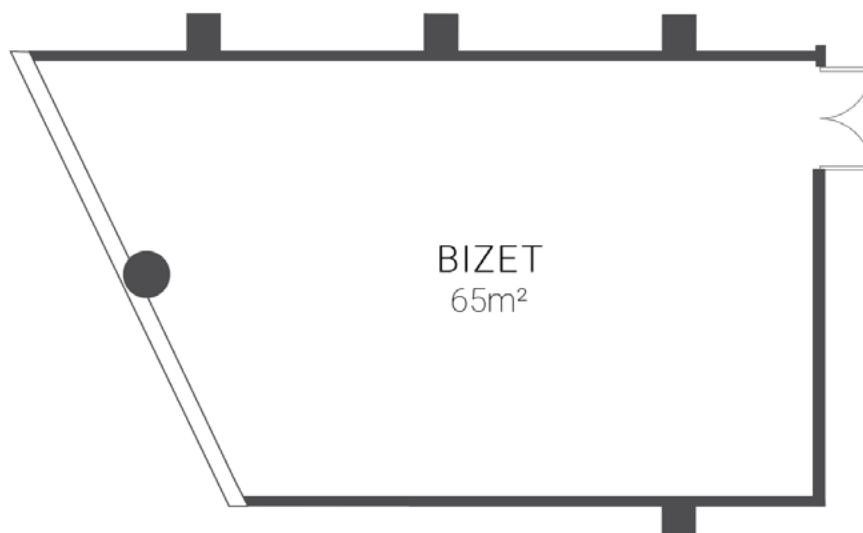

LIGAÇÕES

Tomadas electricas: 4 - 220V
Tomadas trifásica: 0
Tomadas telefone: 6
Tomadas de internet: 1

FACT SHEET

SALAS DE REUNIÃO

Dom Pedro
Lisboa

BUSINESS & LEISURE HOTEL

PISO 2 - SALA BIZET

	ÁREA m2	COLUNA	COMPRIMENTO	LARGURA	ALTURA
SALA BIZET	65	-	9,06	6,82	2,47