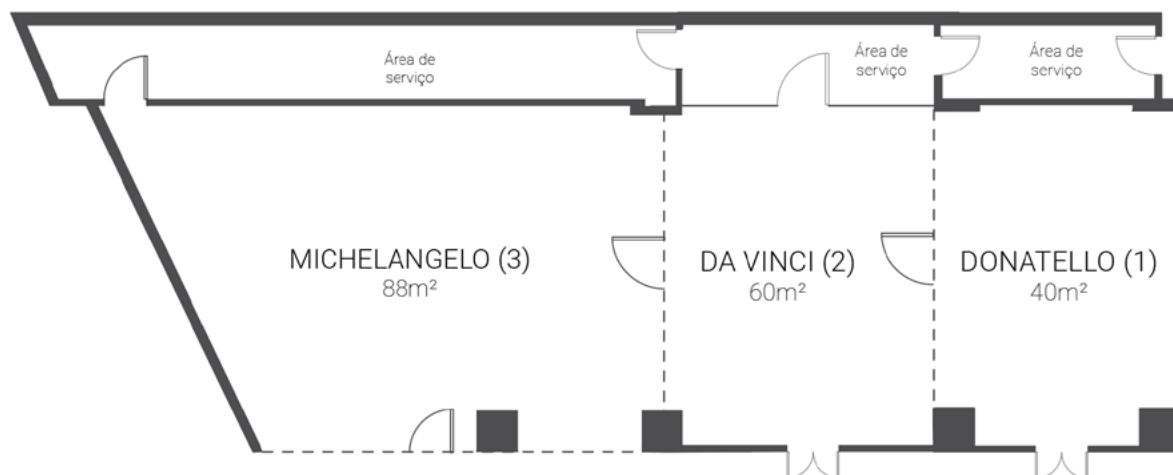

SALAS DE REUNIÃO

Dom Pedro
Lisboa

BUSINESS & LEISURE HOTEL

PISO -1 - SALA DONATELLO (1) + DA VINCI (2) + MICHELANGELO (3)

	ÁREA m2	COLUNA	COMPRIENTO	LARGURA	ALTURA
SALA C(1+2+3)	188	-	28,00	10,00	2,60

ACESSOS