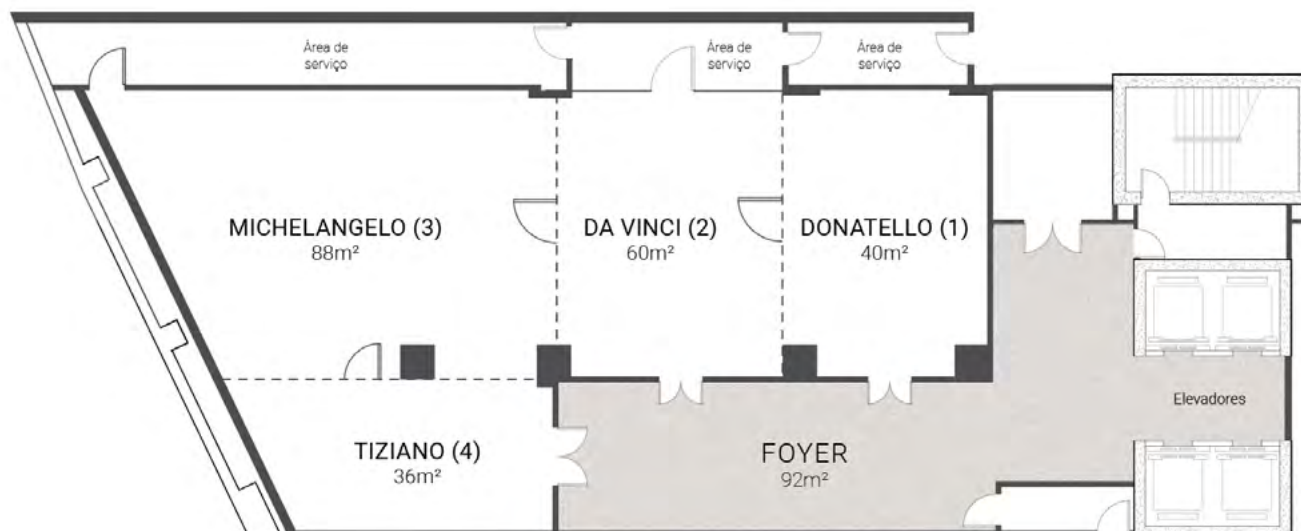

Dom Pedro
Lisboa

BUSINESS & LEISURE HOTEL

FACT SHEET
SALAS DE REUNIÃO

FACT SHEET

SALAS DE REUNIÃO

Dom Pedro
Lisboa

BUSINESS & LEISURE HOTEL

PISO -1 - CAPACIDADES

	ÁREA m ²	ALTURA	PLATEIA	ESCOLA	MESA "U"	CABARET	COCKTAIL	BANQUETES*	BUFFET*	MESA ÚNICA
--	------------------------	--------	---------	--------	----------	---------	----------	------------	---------	------------

* Banquetes e buffet com mesas para 12 pax

FACT SHEET

SALAS DE REUNIÃO

Dom Pedro
Lisboa

BUSINESS & LEISURE HOTEL

PISO -1 - SALA DONATELLO

	ÁREA m2	COLUNA	COMPRIMENTO	LARGURA	ALTURA
SALA DONATELLO	40	-	5,00	8,00	2,60