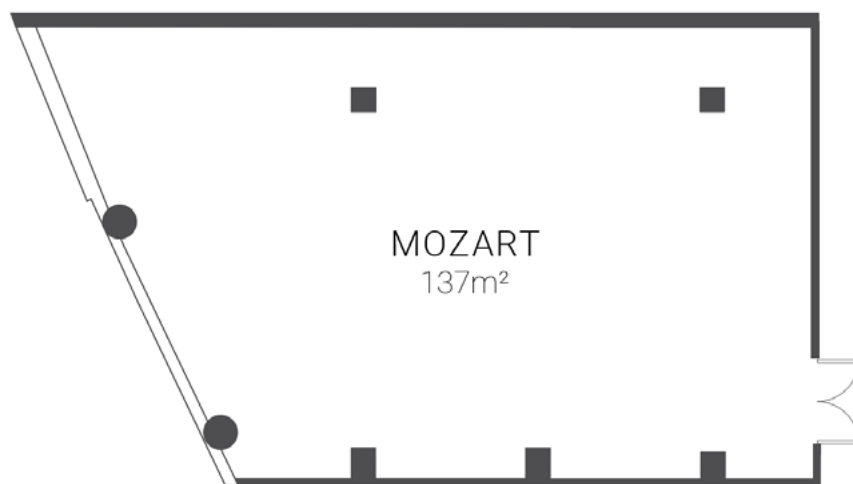

* Banquetes e buffet com mesas para 12 pax

FACT SHEET

SALAS DE REUNIÃO

Dom Pedro
Lisboa

BUSINESS & LEISURE HOTEL

PISO 2 - SALA MOZART

	ÁREA m2	COLUNA	COMPRIMENTO	LARGURA	ALTURA
SALA MOZART	137	-	12,45	9,63	2,47