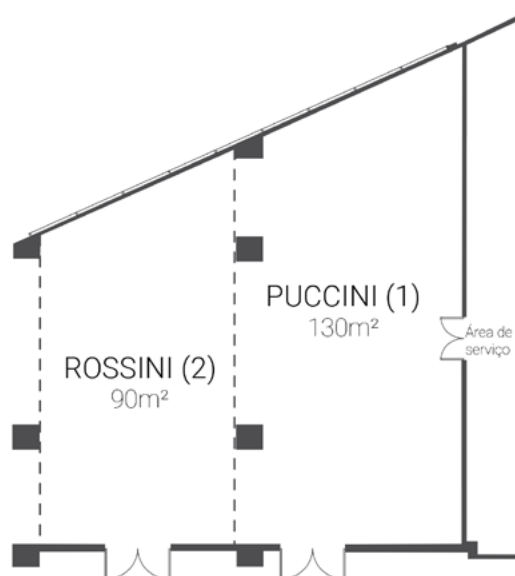

FACT SHEET

SALAS DE REUNIÃO

Dom Pedro
Lisboa
*****
BUSINESS & LEISURE HOTEL

PISO 1 - PUCCINI (1) + ROSSINI (2)

	ÁREA m²	COLUNA	COMPRIMENTO	LARGURA	ALTURA
(1+2)	220	2	25,7	7,80	3,27