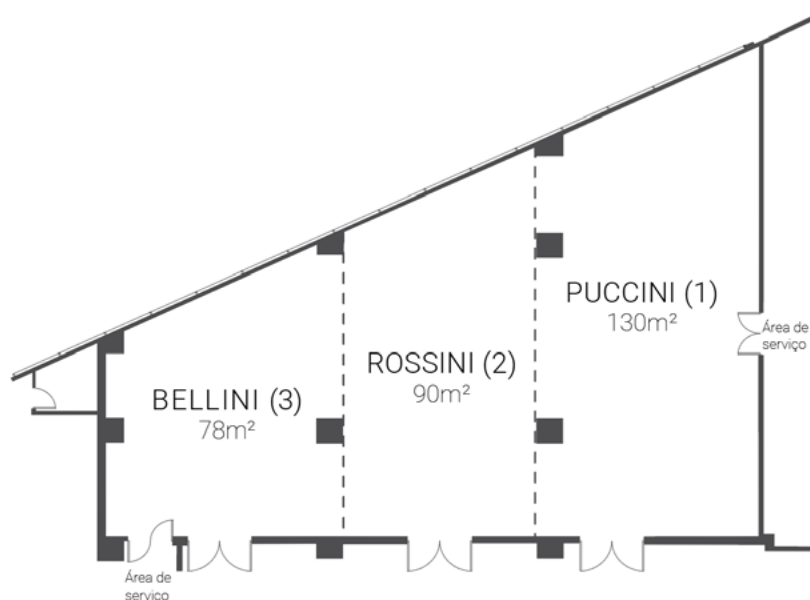

FACT SHEET

SALAS DE REUNIÃO

Dom Pedro
Lisboa

*****
BUSINESS & LEISURE HOTEL

PISO 1 - OPERA (1+2+3)

	ÁREA m2	COLUNA	COMPRIMENTO	LARGURA	ALTURA
OPERA (1+2+3)	298	3	23,35	18,23	3,27