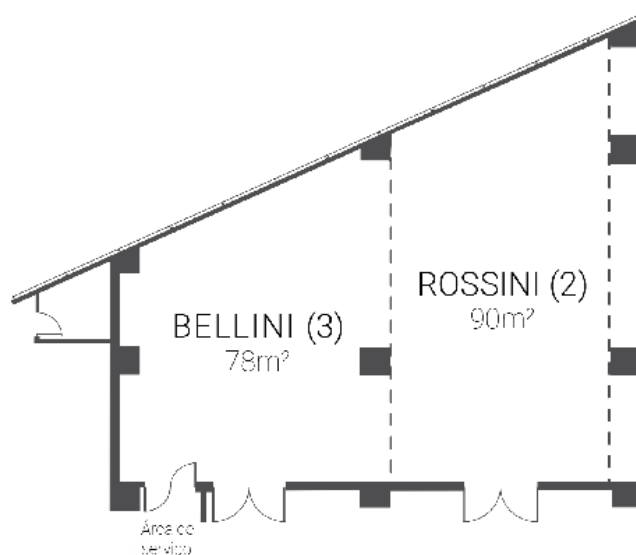

FACT SHEET

SALAS DE REUNIÃO

Dom Pedro
Lisboa
*****
BUSINESS & LEISURE HOTEL

PISO 1 - ROSSINI (2) + BELLINI (3)

	ÁREA m²	COLUNA	COMPRIMENTO	LARGURA	ALTURA
(2+3)	168	1	19,34	7,80	3,27