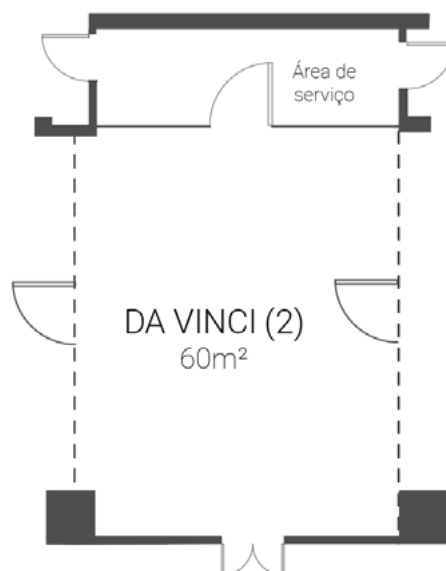

* Banquetes e buffet com mesas para 12 pax

FACT SHEET

SALAS DE REUNIÃO

Dom Pedro
Lisboa

BUSINESS & LEISURE HOTEL

PISO -1 - SALA DONATELLO

	ÁREA m2	COLUNA	COMPRIMENTO	LARGURA	ALTURA
SALA DONATELLO	40	-	5,00	8,00	2,60

LIGAÇÕES

Tomadas electricas: 4 - 220V
Tomadas trifásica: 0
Tomadas telefone: 6
Tomadas de internet: 0

FACT SHEET

SALAS DE REUNIÃO

Dom Pedro
Lisboa

BUSINESS & LEISURE HOTEL

PISO -1 - SALA DA VINCI

	ÁREA m2	COLUNA	COMPRIMENTO	LARGURA	ALTURA
SALA DA VINCI	60	-	6,00	10,00	2,60

LIGAÇÕES

Tomadas electricas: 4 - 220V
Tomadas trifásica: 0
Tomadas telefone: 6
Tomadas de internet: 2

FACT SHEET

SALAS DE REUNIÃO

Dom Pedro
Lisboa

BUSINESS & LEISURE HOTEL

PISO -1 - SALA MICHELANGELO

	ÁREA m2	COLUNA	COMPRIMENTO	LARGURA	ALTURA
SALA MICHELANGELO	88	-	11,00	8,00	2,60