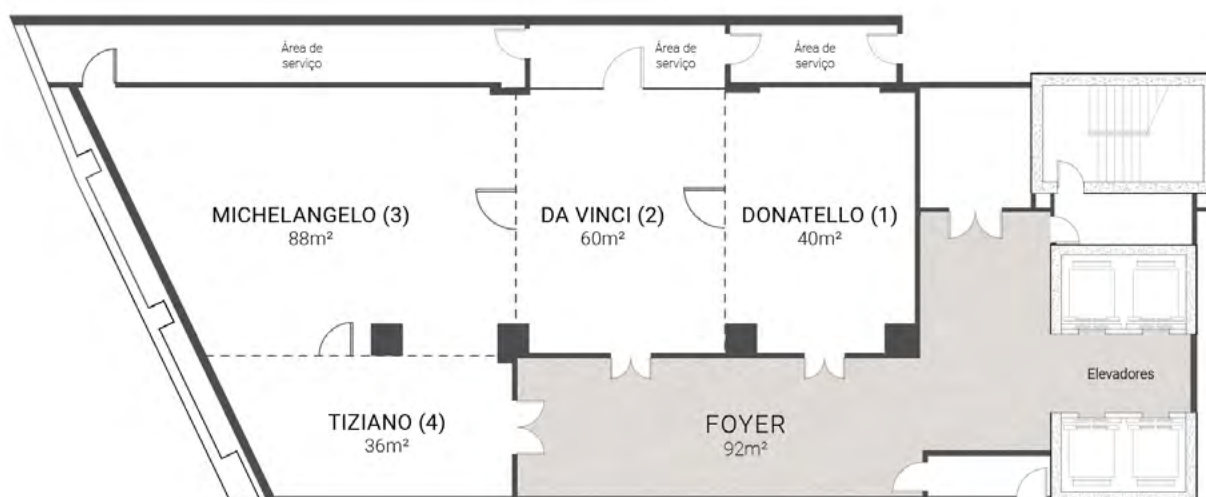

SALAS DE REUNIÃO

Dom Pedro
Lisboa

BUSINESS & LEISURE HOTEL

PISO -1 - SALA DONATELLO (1) + DA VINCI (2) + MICHELANGELO (3)

	ÁREA m2	COLUNA	COMPRIENTO	LARGURA	ALTURA
SALA C(1+2+3)	188	-	28,00	10,00	2,60

ACESSOS

Tomadas electricas: 14 - 220V
Tomadas trifásica: 0
Tomadas telefone: 18
Tomadas de internet: 2

FACT SHEET

SALAS DE REUNIÃO

Dom Pedro
Lisboa

BUSINESS & LEISURE HOTEL

PISO -1 - SALA DONATELLO (1) + DA VINCI (2) + MICHELANGELO (3) + TIZIANO (4)

	ÁREA m2	COLUNA	COMPRIMENTO	LARGURA	ALTURA
SALA (1+2+3+4)	244	-	28,00	12,00	2,60

ACESSOS

Nr portas: 3
Alt. porta: 2m
Larg. porta: 2x0,9m

CLIMATIZAÇÃO

Climatização: Sim

ILUMINAÇÃO

Luz Natural: Não
Blackout: NA