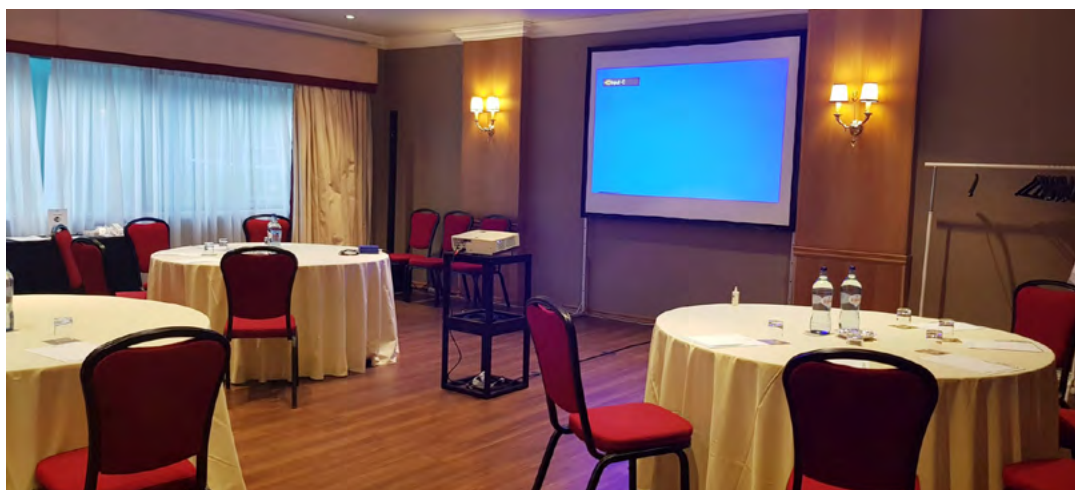

LIGAÇÕES

Tomadas electricas: 2 - 220V
Tomadas trifásica: 0
Tomadas telefone: 3
Tomadas de internet: 1

FACT SHEET

SALAS DE REUNIÃO

Dom Pedro
Lisboa

BUSINESS & LEISURE HOTEL

PISO 3 - SALA RAFAELLO

	ÁREA m2	COLUNA	COMPRIMENTO	LARGURA	ALTURA
SALA RAFAELLO	58	-	7,24	8,16	2,84