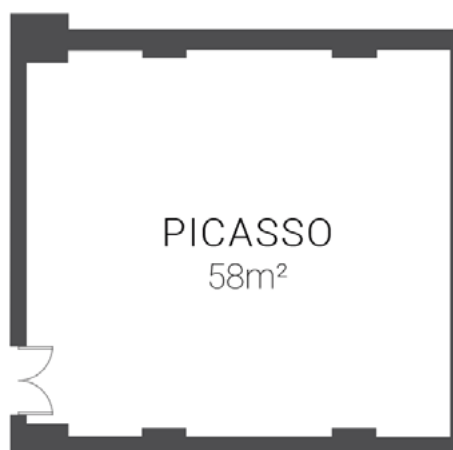

LIGAÇÕES

Tomadas electricas: 2 - 220V
Tomadas trifásica: 0
Tomadas telefone: 3
Tomadas de internet: 1

FACT SHEET

SALAS DE REUNIÃO

Dom Pedro
Lisboa

BUSINESS & LEISURE HOTEL

PISO 3 - SALA PICASSO

	ÁREA m2	COLUNA	COMPRIMENTO	LARGURA	ALTURA
SALA PICASSO	58	-	7,26	8,16	2,84