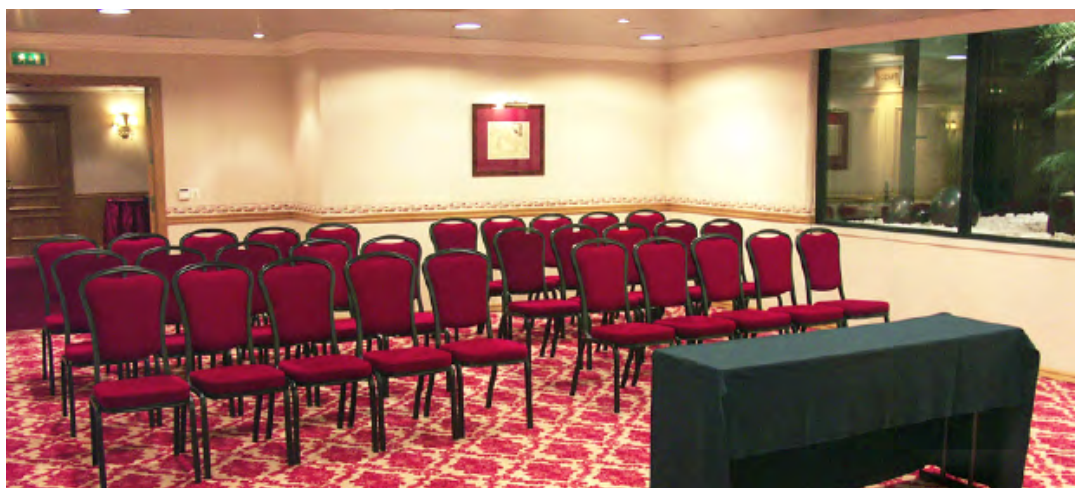

LIGAÇÕES

Tomadas electricas: 4 - 220V
Tomadas trifásica: 0
Tomadas telefone: 6
Tomadas de internet: 2

FACT SHEET

SALAS DE REUNIÃO

Dom Pedro
Lisboa

BUSINESS & LEISURE HOTEL

PISO 2 - SALA WAGNER

	ÁREA m2	COLUNA	COMPRIMENTO	LARGURA	ALTURA
SALA WAGNER	68	-	8,85	6,55	2,39