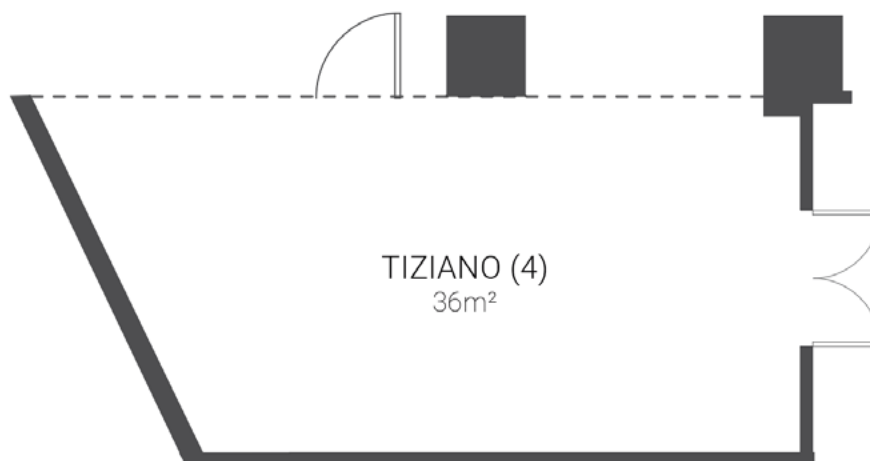

LIGAÇÕES

Tomadas electricas: 4 - 220V
Tomadas trifásica: 0
Tomadas telefone: 6
Tomadas de internet: 0

FACT SHEET

SALAS DE REUNIÃO

Dom Pedro
Lisboa

BUSINESS & LEISURE HOTEL

PISO -1 - SALA TIZIANO

	ÁREA m2	COLUNA	COMPRIMENTO	LARGURA	ALTURA
SALA TIZIANO	36	-	9,00	4,00	2,60