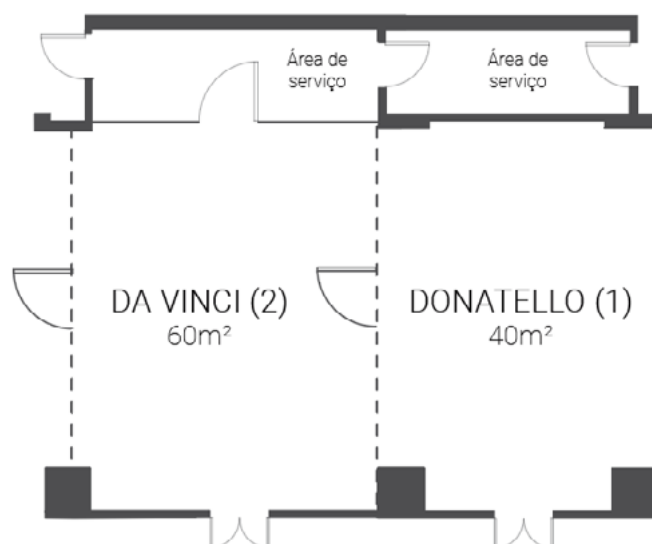

LIGAÇÕES

Tomadas electricas: 4 - 220V
Tomadas trifásica: 0
Tomadas telefone: 6
Tomadas de internet: 0

FACT SHEET

SALAS DE REUNIÃO

Dom Pedro
Lisboa

BUSINESS & LEISURE HOTEL

PISO -1 - SALA TIZIANO

	ÁREA m2	COLUNA	COMPRIMENTO	LARGURA	ALTURA
SALA TIZIANO	36	-	9,00	4,00	2,60

LIGAÇÕES

Tomadas electricas: 0
Tomadas trifásica: 0
Tomadas telefone: 0
Tomadas de internet: 0

FACT SHEET

SALAS DE REUNIÃO

Dom Pedro
Lisboa

BUSINESS & LEISURE HOTEL

PISO -1 - SALA DONATELLO (1) + DA VINCI (2)

	ÁREA m2	COLUNA	COMPRIMENTO	LARGURA	ALTURA
SALA (1+2)	100	-	11,00	10,00	2,60

ACESSOS

Nr portas: 2
Alt. porta: 2m
Larg. porta: 2x0,9m

CLIMATIZAÇÃO

Climatização: Sim

ILUMINAÇÃO

Luz Natural: Não
Blackout: NA

DADOS E VOZ