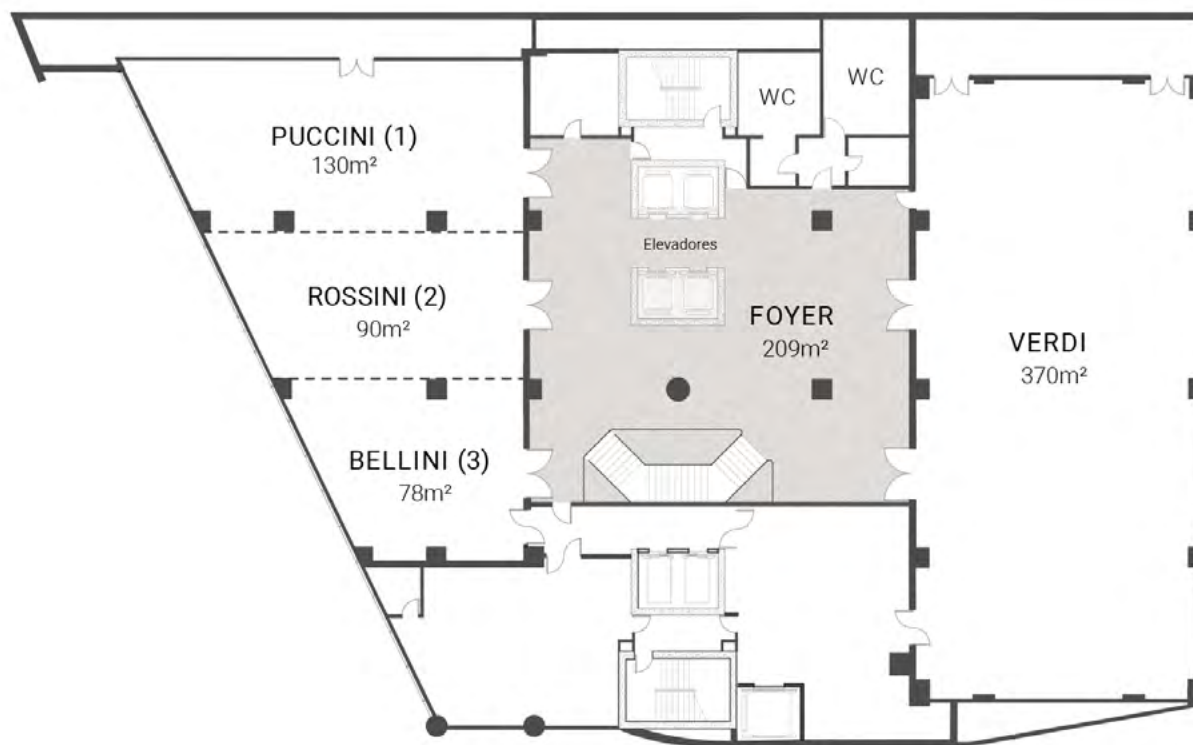

* Banquetes e buffet com mesas para 12 pax

FACT SHEET

SALAS DE REUNIÃO

Dom Pedro
Lisboa

BUSINESS & LEISURE HOTEL

PISO -1 - SALA DONATELLO

	ÁREA m2	COLUNA	COMPRIMENTO	LARGURA	ALTURA
SALA DONATELLO	40	-	5,00	8,00	2,60

	ÁREA m2	COLUNA	COMPRIMENTO	LARGURA	ALTURA
SALA (1+2+3+4)	244	-	28,00	12,00	2,60

ACESSOS

Nr portas: 3
Alt. porta: 2m
Larg. porta: 2x0,9m

CLIMATIZAÇÃO

Climatização: Sim

ILUMINAÇÃO

Luz Natural: Não
Blackout: NA

PISO 1 - CAPACIDADES

	ÁREA m ²	ALTURA	PLATEIA	ESCOLA	MESA "U"	CABARET	COCKTAIL	BANQUETES*	BUFFET*	MESA ÚNICA
VERDI	370	3.89	400	235	99	132	400	252	216	114
PUCCINI (1)	130	3.27	100	70	36	42	120	96	84	42
ROSSINI (2)	90	3.27	50	48	30	24	100	60	48	36
BELLINI (3)	78	3.27	40	24	18	18	35	48	36	22
(1+2)	196	3.27	78	---	---	66	200	156	132	---
(2+3)	145	3.27	66	---	---	42	140	108	84	---
OPERA (1+2+3)	298	3.27	110	---	---	90	300	204	180	---

* Banquetes e buffet com mesas para 12 pax

FACT SHEET

SALAS DE REUNIÃO

Dom Pedro
Lisboa

BUSINESS & LEISURE HOTEL

PISO 1 - SALÃO VERDI

	ÁREA m2	COLUNA	COMPRIMENTO	LARGURA	ALTURA
SALÃO VERDI	370	-	28,75	12,95	3,89