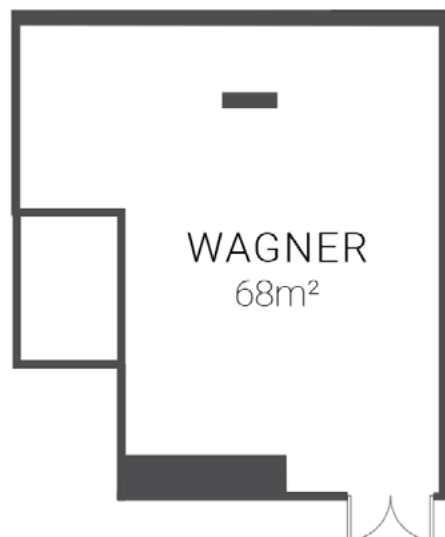

LIGAÇÕES

Tomadas electricas: 4 - 220V
Tomadas trifásica: 0
Tomadas telefone: 6
Tomadas de internet: 2

FACT SHEET

SALAS DE REUNIÃO

Dom Pedro
Lisboa

BUSINESS & LEISURE HOTEL

PISO 2 - SALA WAGNER

	ÁREA m2	COLUNA	COMPRIMENTO	LARGURA	ALTURA
SALA WAGNER	68	-	8,85	6,55	2,39