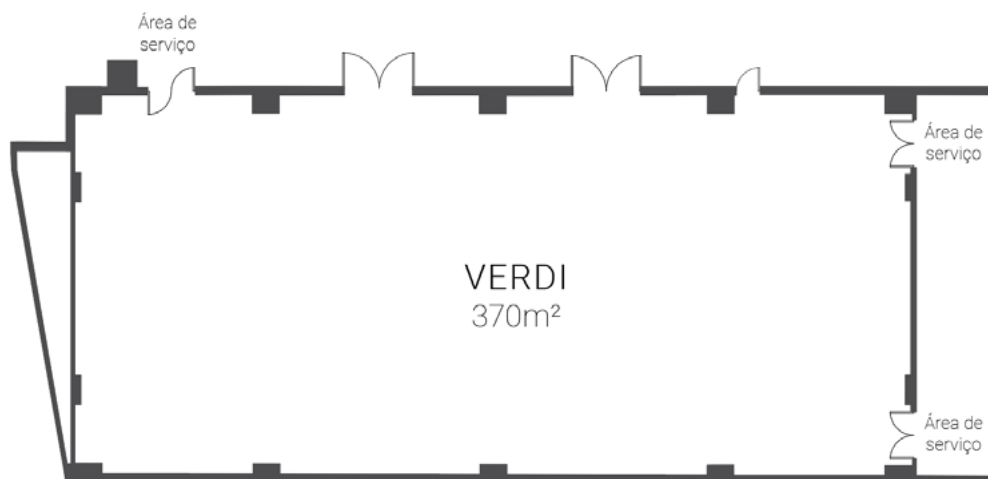

* Banquetes e buffet com mesas para 12 pax

FACT SHEET

SALAS DE REUNIÃO

Dom Pedro
Lisboa

BUSINESS & LEISURE HOTEL

PISO 1 - SALÃO VERDI

	ÁREA m2	COLUNA	COMPRIMENTO	LARGURA	ALTURA
SALÃO VERDI	370	-	28,75	12,95	3,89