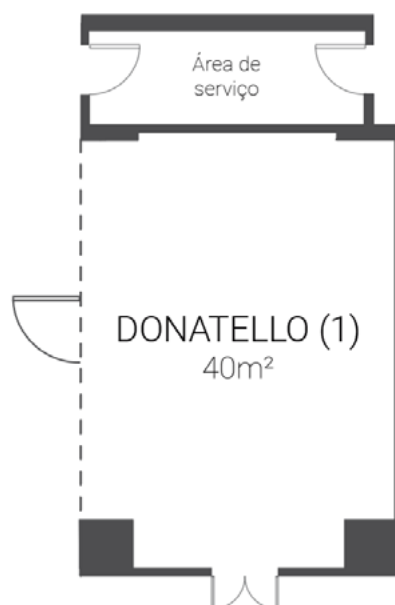

* Banquetes e buffet com mesas para 12 pax

FACT SHEET

SALAS DE REUNIÃO

Dom Pedro
Lisboa

BUSINESS & LEISURE HOTEL

PISO -1 - SALA DONATELLO

	ÁREA m2	COLUNA	COMPRIMENTO	LARGURA	ALTURA
SALA DONATELLO	40	-	5,00	8,00	2,60

LIGAÇÕES

Tomadas electricas: 4 - 220V
Tomadas trifásica: 0
Tomadas telefone: 6
Tomadas de internet: 0

FACT SHEET

SALAS DE REUNIÃO

Dom Pedro
Lisboa

BUSINESS & LEISURE HOTEL

PISO -1 - SALA DA VINCI

	ÁREA m2	COLUNA	COMPRIMENTO	LARGURA	ALTURA
SALA DA VINCI	60	-	6,00	10,00	2,60

LIGAÇÕES

Tomadas electricas: 4 - 220V
Tomadas trifásica: 0
Tomadas telefone: 6
Tomadas de internet: 2

FACT SHEET

SALAS DE REUNIÃO

Dom Pedro
Lisboa

BUSINESS & LEISURE HOTEL

PISO -1 - SALA MICHELANGELO

	ÁREA m2	COLUNA	COMPRIMENTO	LARGURA	ALTURA
SALA MICHELANGELO	88	-	11,00	8,00	2,60